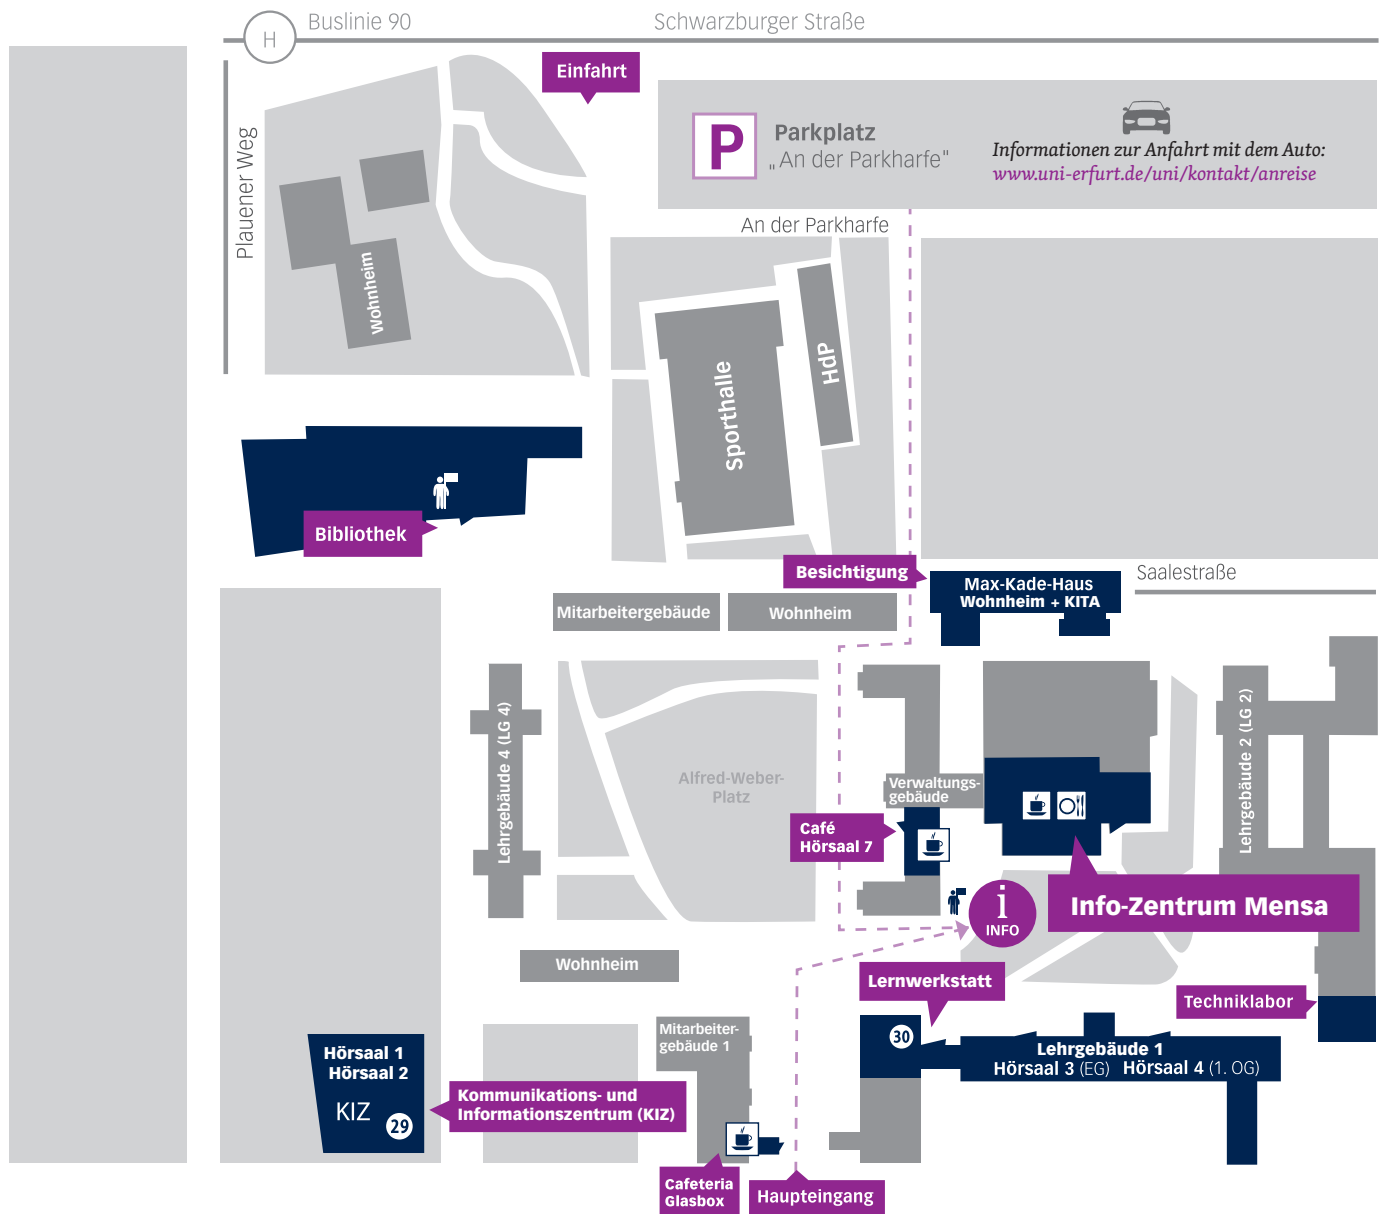

CAMPUSPLAN

P **Parkplatz**
„An der Parkharfe“

Informationen zur Anfahrt mit dem Auto:
www.uni-erfurt.de/uni/kontakt/anreise

Informationen zur Anfahrt mit der
Straßenbahn: www.stadtwerke-erfurt.de

Richtung Innenstadt/Domplatz

Richtung Europaplatz/Rieth

Willy Brandt
School of
Public Policy

Open Day
10–15 Uhr
Programm →

NOTIZEN
