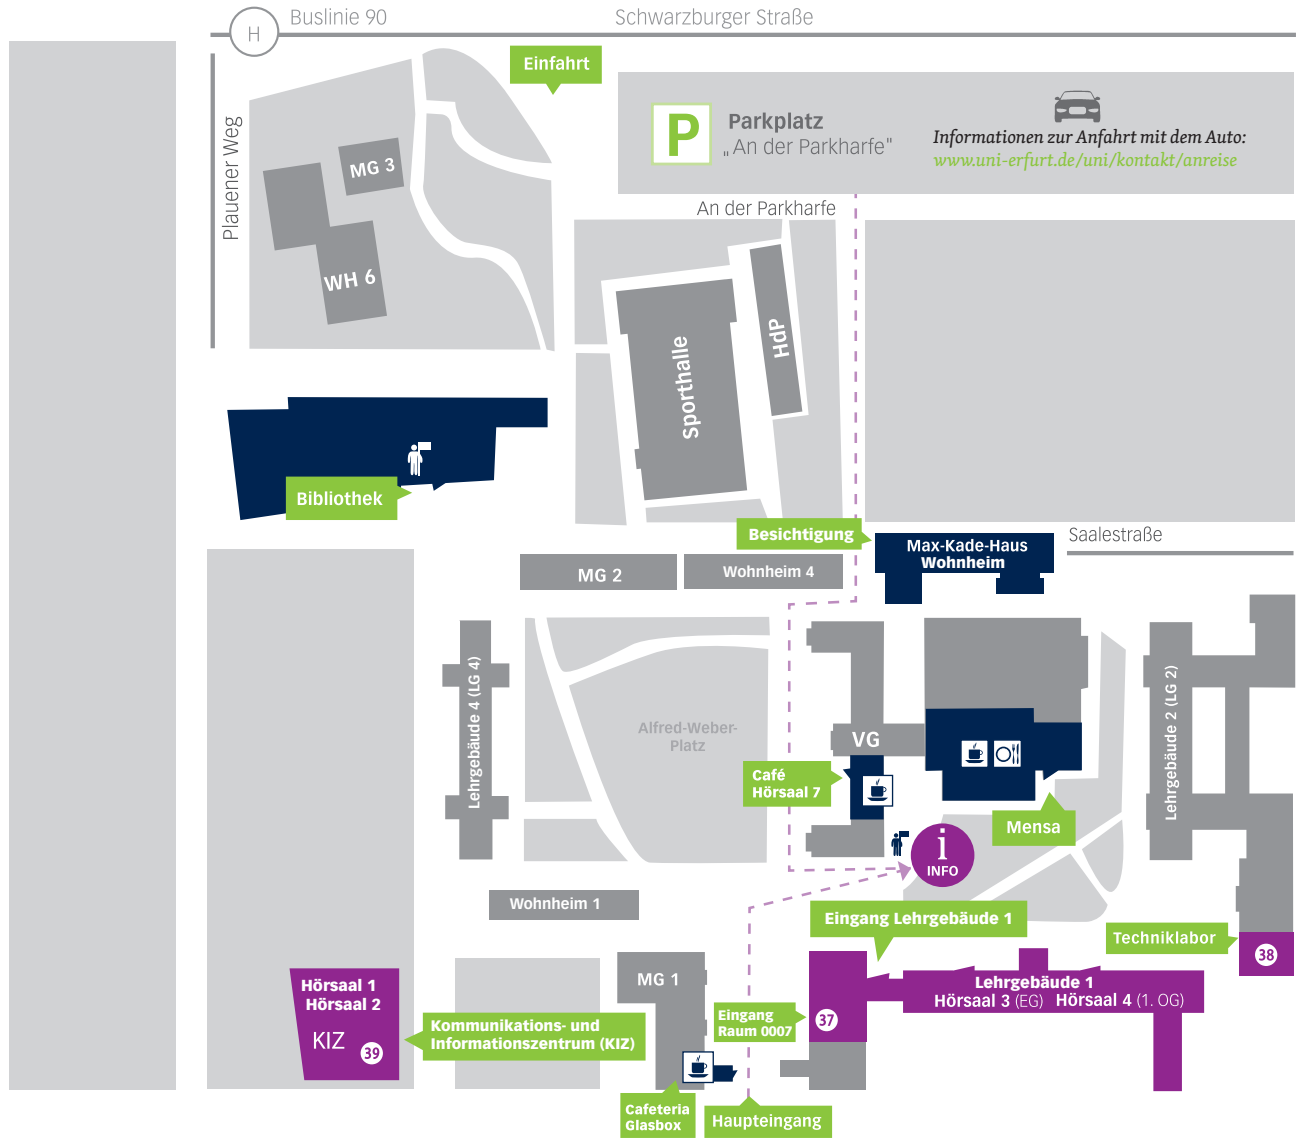

# CAMPUSPLAN ZUM HOCHSCHULINFOTAG

Legende: LG – Lehrgebäude | HS – Hörsaal | MG – Mitarbeitergebäude | VG – Verwaltungsgebäude | WH – Wohnheim

Richtung Innenstadt/Domplatz

Informationen zur Anfahrt mit der Straßenbahn: [www.stadtwerke-erfurt.de](http://www.stadtwerke-erfurt.de)

WBS 16 Willy Brandt School of Public Policy